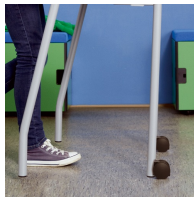

4-Bein Untergestell, Beine Rundrohr: 30/2 mm, beidseitig mit Stapelsteg aus Stabstahl Ø 10 mm mit integriertem Mappenhaken und Stapelpuffer. Querstege Ovalrohr: 30/15/2 mm. Gestell fest verschweißt, epoxidharzbeschichtet, mit Kunststoff-Bodenschoner. Stapelbar und fugenlos nebeneinanderstellbar.

Optional Kompaktplatte als Tischplatte

Optional Tischplatte Multiplex melaminharzbeschichtet

Optional Tischplatte melaminharzbeschichtet mit Massivholzkante

Stapelsteg mit Mappenhaken beidseitig

Optional Gestell fahrbar mittels 2 Rollen (ab Tischtiefe 55 cm)

Tischplatten fugenlos aneinander stellbar

Bis zu 4 Tische stapelbar, auch mit Zubehör