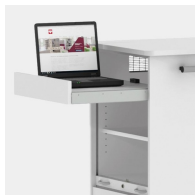

STANDARDAUSFÜHRUNG

Mediencaddy mit abschließbarer Rollade inkl. 2 Bügelgriffen. Sichrückwand, Laptopablage mit Vollauszug, Lüftungsgitter, 2 Kabelein-/ausgänge, robuster Griff zum Verschieben, 4 leichtgängige Kunststoffrollen auf stabilem Metallgestell, zwei davon feststellbar.

Abdeckplatte: 25mm dicke 3-Schicht-Dekorplatte mit abgerundeten Ecken (R= 40 mm) und 3mm Kunststoffkante.

Korpus, 3-Schicht-Spanplatte (E1), melaminharzbeschichtet, hochabriebfest, mit 1 mm Kunststoffkante, Dicke: 19 mm.

OPTIONEN

- Dekorgruppe 2
- mit HPL beleimt
- Einlegeboden (zusätzlich)
- Griff PG 2

TECHNISCHE DATEN

ORDNERHÖHE	OH
BREITE	70 cm
GESAMTHÖHE	94 cm
TIEFE	70 cm
ANZAHL VERSTELLBARE BÖDEN	1
GEWICHT	40 kg

VORTEILE/BESONDERHEITEN

Plattenmaterial melaminharzbeschichtet mit robuster Kunststoffkante

Praktischer Auszug zur Ablage von Laptop und Tablet

Fahrbar auf 4 Rollen davon 2 feststellbar

Auszugsichere Zapfenbodenträger